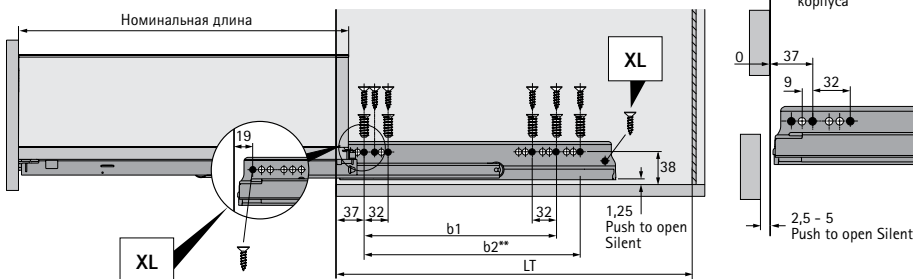

Система выдвижных ящиков AvanTech YOU с двойными боковинами

- ▶ Высота ящика 101 мм
- ▶ Сталь с порошковым покрытием, цвет серебристый / белый / антрацит

Техническая информация / монтажная ситуация

* Все размеры идентичны для Actro YOU и Quadro V6 YOU

Размеры	мм
BL	NL - 21
BB	LB - 24
RB	LB - 24
LT	NL + 3
LT	Внутренний ящик / внутренний короб
LT	Внутренний ящик / внутренний короб Push to open Push to open Silent
	NL + 12
	NL + 21

BB Ширина дна ящика	KB Ширина корпуса	NL Номинальная длина	LB Внутренняя ширина корпуса
BL Длина дна ящика	RB Ширина задней стенки	KD Толщина боковины корпуса	LT Внутренняя глубина корпуса

Монтажные размеры для направляющих Actro YOU / Quadro V6 YOU

Номинальная длина, мм	Расстояние между отверстиями	
	b1, мм	b2, мм**
270	160	
300	160	
350	224	
400	224	
450	256	288
500	256	320
550	256	320
600	256	320
650*	256	416