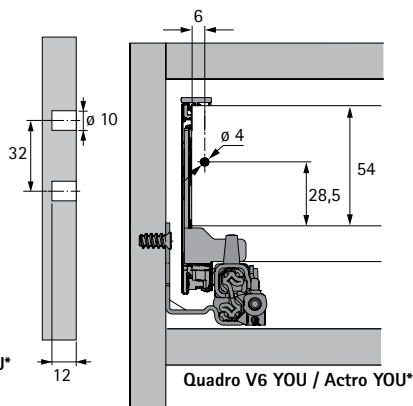

Система выдвижных ящиков AvanTech YOU с двойными боковинами

- ▶ Высота ящика 101 мм
- ▶ Сталь с порошковым покрытием, цвет серебристый / белый / антрацит

Техническая информация / монтажная ситуация

* Все размеры идентичны для Actro YOU и Quadro V6 YOU

Размеры	мм
BL	NL - 21
BB	LB - 24
RB	LB - 24
LT	NL + 3
LT	Внутренний ящик / внутренний короб
LT	Внутренний ящик / внутренний короб Push to open Push to open Silent
	NL + 12
	NL + 21

BB Ширина дна ящика	KB Ширина корпуса	NL Номинальная длина	LB Внутренняя ширина корпуса
BL Длина дна ящика	RB Ширина задней стенки	KD Толщина боковины корпуса	LT Внутренняя глубина корпуса

Монтажные размеры для направляющих Actro YOU / Quadro V6 YOU

Номинальная длина, мм	Расстояние между отверстиями	
	b1, мм	b2, мм**
270	160	
300	160	
350	224	
400	224	
450	256	288
500	256	320
550	256	320
600	256	320
650*	256	416

* Номинальная длина 650 мм только для Actro YOU XL

** Расстояние между отверстиями b2 только для Actro YOU XL

Система выдвижных ящиков AvanTech YOU с двойными боковинами

- ▶ Высота ящика 101 мм
- ▶ Сталь с порошковым покрытием, цвет серебристый / белый / антрацит