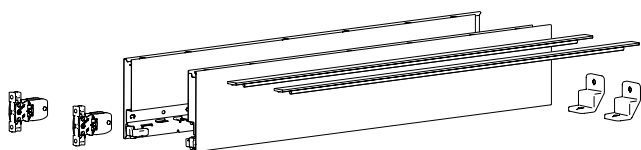

Размеры	мм
BL	NL - 21
BB	LB - 24
RB	LB - 24
LT	NL + 3
LT	Внутренний ящик / внутренний короб
LT	Внутренний ящик / внутренний короб Push to open Push to open Silent
	NL + 12
	NL + 21

BB Ширина дна ящика	KB Ширина корпуса	NL Номинальная длина	LB Внутренняя ширина корпуса
BL Длина дна ящика	RB Ширина задней стенки	KD Толщина боковины корпуса	LT Внутренняя глубина корпуса

Монтажные размеры для направляющих Actro YOU / Quadro V6 YOU

Номинальная длина, мм	Расстояние между отверстиями	
	b1, мм	b2, мм**
270	160	
300	160	
350	224	
400	224	
450	256	288
500	256	320
550	256	320
600	256	320
650*	256	416

* Номинальная длина 650 мм только для Actro YOU XL

** Расстояние между отверстиями b2 только для Actro YOU XL

Система выдвижных ящиков AvanTech YOU с двойными боковинами

- ▶ Высота ящика 101 мм
- ▶ Сталь с порошковым покрытием, цвет серебристый / белый / антрацит

1 Комплект боковин ящика, высота 101 мм

- ▶ Встроенные вертикальная, боковая регулировки и регулировка наклона
- ▶ Сталь с порошковым покрытием

Состав комплекта:

- ▶ **1** 2 боковины ящика, левая и правая
- ▶ **2** 2 дизайн-профиля в цвет боковины
- ▶ **3** 2 соединителя передней панели под прикручивание
- ▶ **5** 2 стабилизатора задней стенки
- ▶ Крепеж