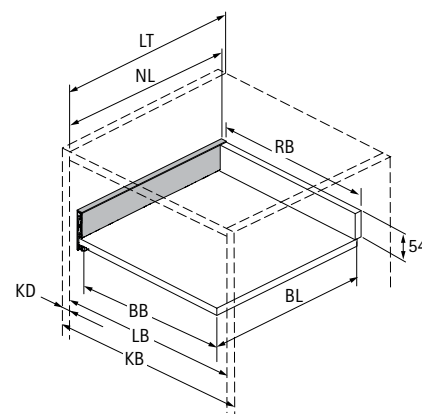

Система выдвижных ящиков AvanTech YOU с двойными боковинами

- ▶ Высота ящика 101 мм
- ▶ Сталь с порошковым покрытием, цвет серебристый / белый / антрацит

Техническая информация / монтажная ситуация

* Все размеры идентичны для Actro YOU и Quadro V6 YOU

Размеры	мм
BL	NL - 21
BB	LB - 24
RB	LB - 24
LT	NL + 3
LT	Внутренний ящик / внутренний короб
LT	Внутренний ящик / внутренний короб Push to open Push to open Silent
	NL + 12
	NL + 21

BB Ширина дна ящика	KB Ширина корпуса	NL Номинальная длина	LB Внутренняя ширина корпуса
BL Длина дна ящика	RB Ширина задней стенки	KD Толщина боковины корпуса	LT Внутренняя глубина корпуса

Монтажные размеры для направляющих Actro YOU / Quadro V6 YOU

Номинальная длина, мм	Расстояние между отверстиями	
	b1, мм	b2, мм**
270	160	
300	160	
350	224	
400	224	
450	256	288
500	256	320
550	256	320
600	256	320
650*	256	416

* Номинальная длина 650 мм только для Actro YOU XL

** Расстояние между отверстиями b2 только для Actro YOU XL

Система выдвижных ящиков AvanTech YOU с двойными боковинами

- ▶ Высота ящика 101 мм
- ▶ Сталь с порошковым покрытием, цвет серебристый / белый / антрацит