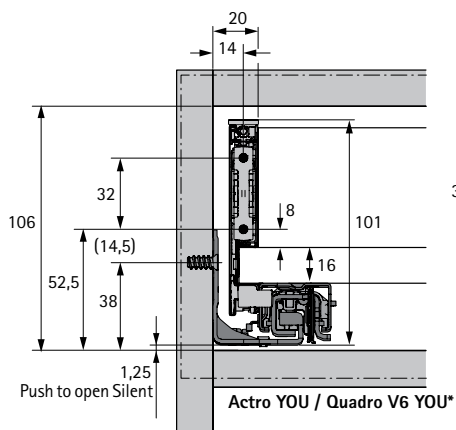

Система выдвижных ящиков AvanTech YOU с двойными боковинами

- ▶ Высота ящика 101 мм
- ▶ Сталь с порошковым покрытием, цвет серебристый / белый / антрацит

Техническая информация / монтажная ситуация

* Все размеры идентичны для Actro YOU и Quadro V6 YOU

Размеры	мм
BL	NL - 21
BB	LB - 24
RB	LB - 24
LT	NL + 3
LT	Внутренний ящик / внутренний короб
LT	Внутренний ящик / внутренний короб Push to open Push to open Silent
	NL + 12
	NL + 21

BB Ширина дна ящика	KB Ширина корпуса	NL Номинальная длина	LB Внутренняя ширина корпуса
BL Длина дна ящика	RB Ширина задней стенки	KD Толщина боковины корпуса	LT Внутренняя глубина корпуса

Монтажные размеры для направляющих Actro YOU / Quadro V6 YOU

Номинальная длина, мм	Расстояние между отверстиями	
	b1, мм	b2, мм**
270	160	
300	160	
350	224	
400	224	
450	256	288
500	256	320
550	256	320
600	256	320
650*	256	416

* Номинальная длина 650 мм только для Actro YOU XL

** Расстояние между отверстиями b2 только для Actro YOU XL

Система выдвижных ящиков AvanTech YOU с двойными боковинами

- ▶ Высота ящика 101 мм
- ▶ Сталь с порошковым покрытием, цвет серебристый / белый / антрацит