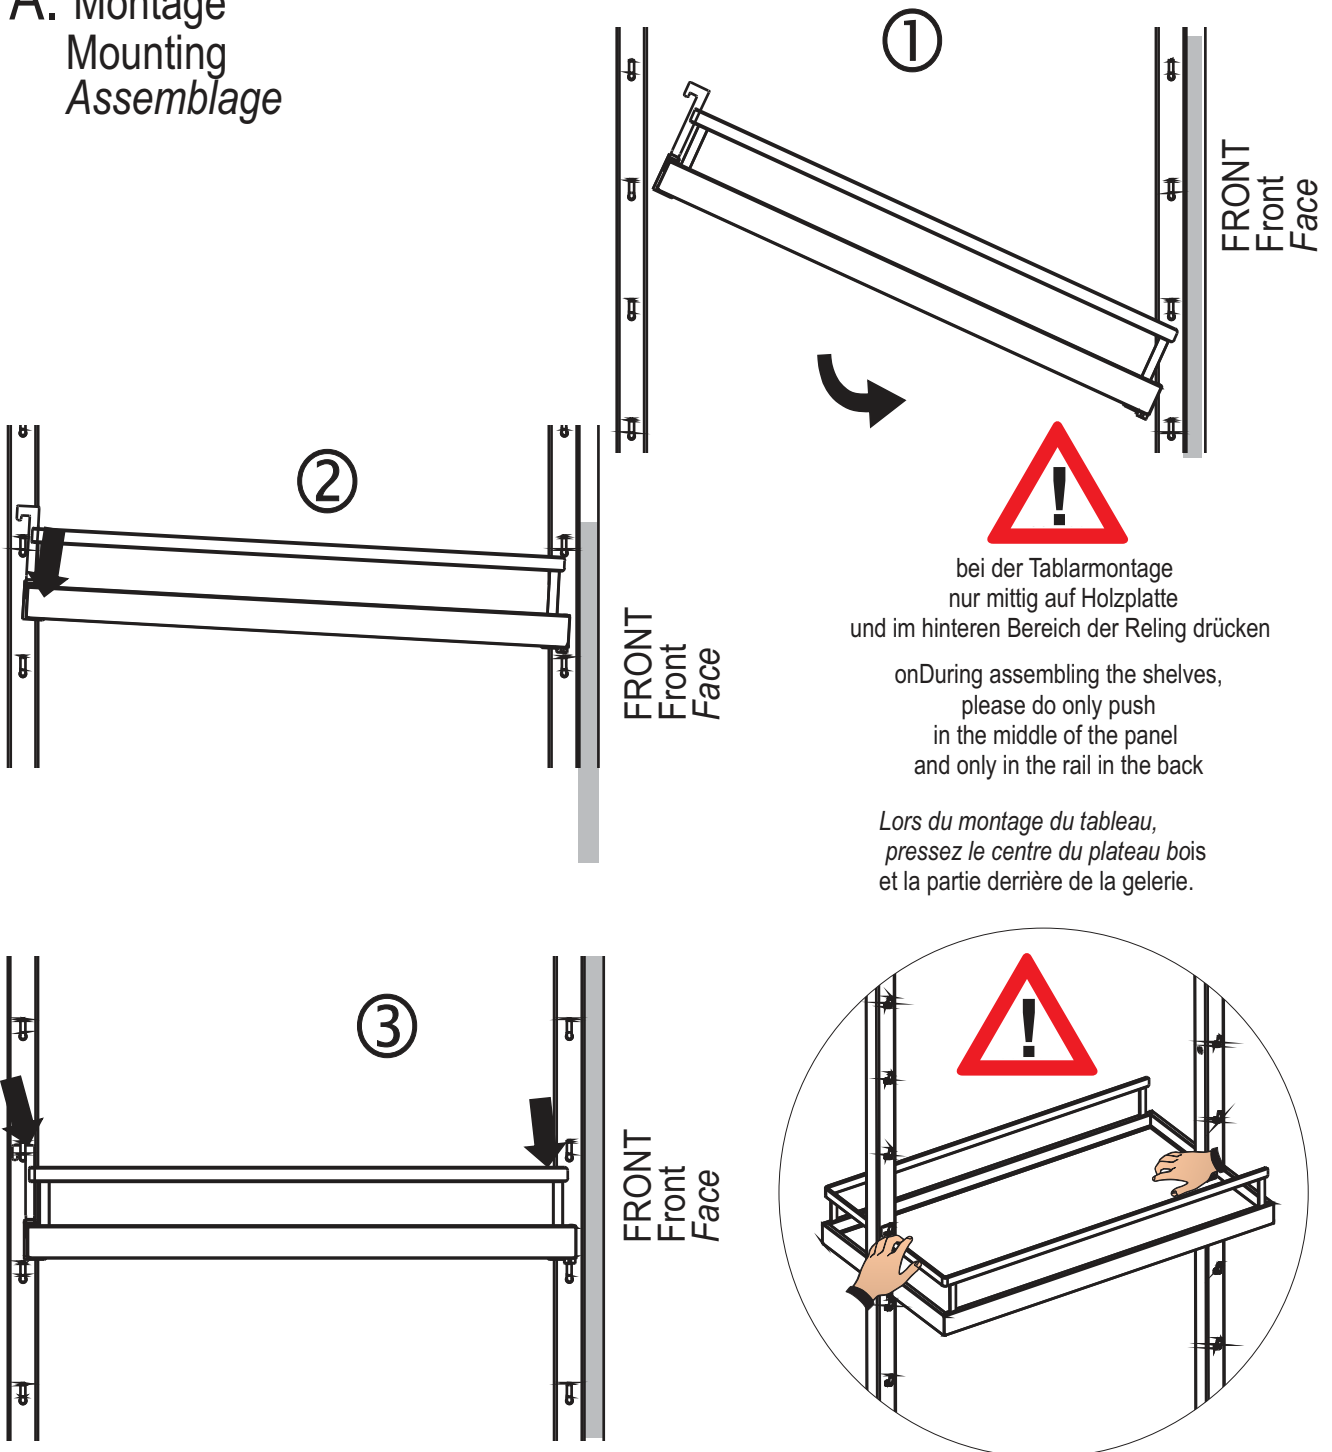

Montageanleitung ARENA-S-Einhängetablar Mounting instructions ARENA-S-clip-on shelf *Instructions d'assemblage ARENA-S-tableau*

A. Montage Mounting Assemblage

B. Demontage Dismounting Démontage