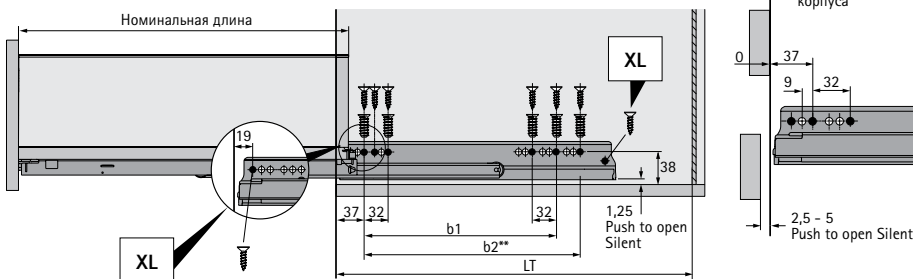

* Номинальная длина 650 мм только для Actro YOU XL

** Расстояние между отверстиями b2 только для Actro YOU XL