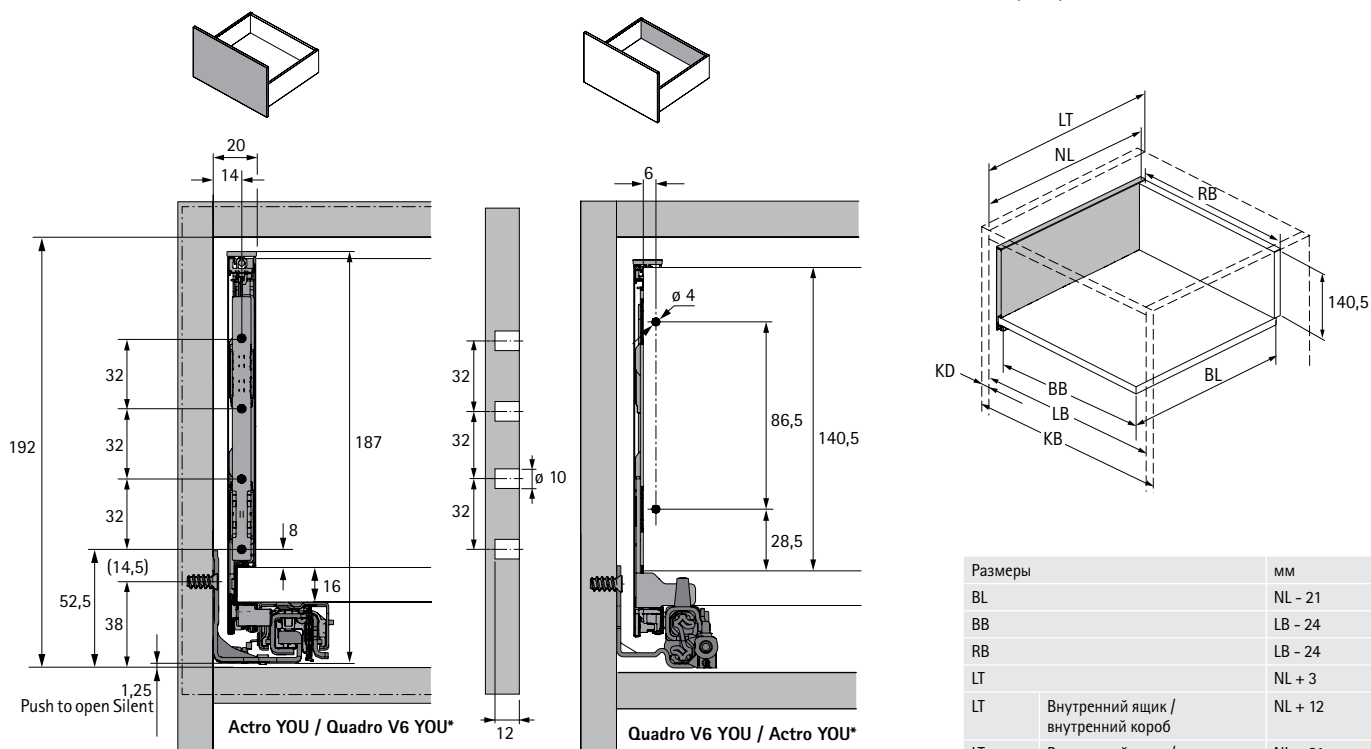

Система выдвижных ящиков AvanTech YOU с двойными боковинами

► Короб, высота 187 мм

► Сталь с порошковым покрытием, цвет серебристый / белый / антрацит

Техническая информация / монтажная ситуация

* Все размеры идентичны для Actro YOU и Quadro V6 YOU

| Размеры | мм | |
|---------|------------------------------------------------------------------------------|---------|
| BL | NL - 21 | |
| BB | LB - 24 | |
| RB | LB - 24 | |
| LT | NL + 3 | |
| LT | Внутренний ящик / внутренний короб | NL + 12 |
| LT | Внутренний ящик / внутренний короб Push to open Push to open Silent | NL + 21 |

Монтажные размеры для направляющих Actro YOU / Quadro V6 YOU

| Номинальная длина, мм | Расстояние между отверстиями | |
|-----------------------|------------------------------|----------|
| | b1, мм | b2, мм** |
| 270 | 160 | |
| 300 | 160 | |
| 350 | 224 | |
| 400 | 224 | |
| 450 | 256 | 288 |
| 500 | 256 | 320 |
| 550 | 256 | 320 |
| 600 | 256 | 320 |
| 650* | 256 | 416 |

* Номинальная длина 650 мм только для Actro YOU XL

** Расстояние между отверстиями b2 только для Actro YOU XL

Система выдвижных ящиков AvanTech YOU с двойными боковинами

▶ Короб, высота 187 мм

▶ Сталь с порошковым покрытием, цвет серебристый / белый / антрацит