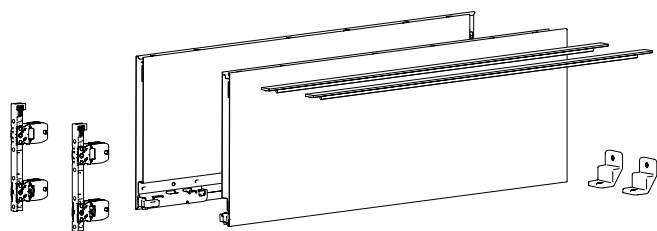

* Номинальная длина 650 мм только для Actro YOU XL

** Расстояние между отверстиями b2 только для Actro YOU XL

Система выдвижных ящиков AvanTech YOU с двойными боковинами

▶ Короб, высота 187 мм

▶ Сталь с порошковым покрытием, цвет серебристый / белый / антрацит

1 Комплект боковин короба, высота 187 мм

- ▶ Встроенные вертикальная, боковая регулировки и регулировка наклона
- ▶ Сталь с порошковым покрытием

Состав комплекта:

- ▶ **1** 2 боковины короба, левая и правая
- ▶ **2** 2 дизайн-профиля в цвет боковины
- ▶ **3** 2 соединителя передней панели под прикручивание
- ▶ **5** 2 стабилизатора задней стенки
- ▶ Крепеж